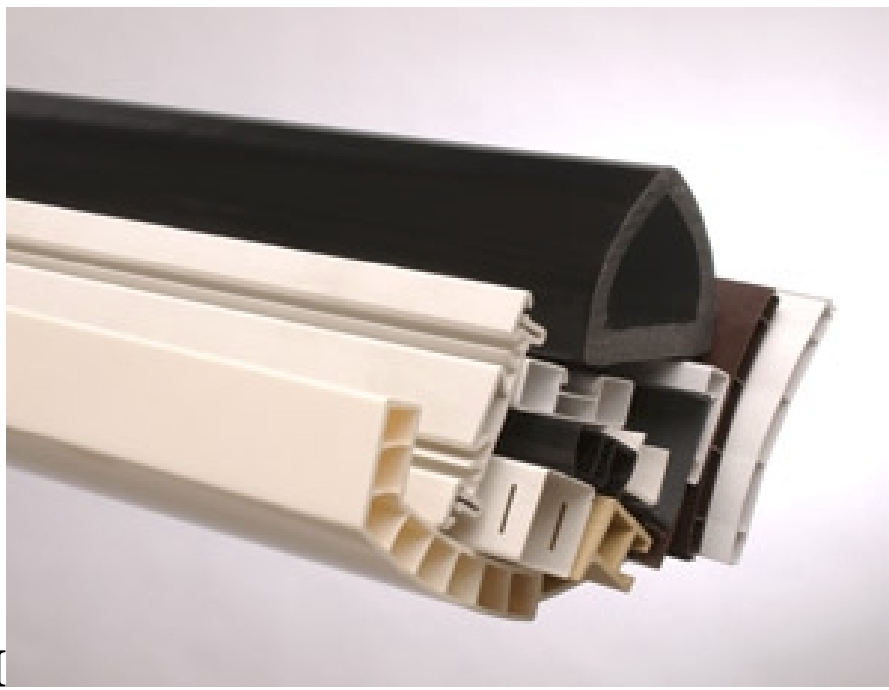

MAFILPLAST s.r.l.

Via Campo di Maggio 14

21022 Brunello (Varese)

Tel 0332.870610

FAX 0332.870564

Per informazioni: info@mafilplast.com

PROFILI VARI

Profilo parabordi per pontili e marine

CODICE: 119