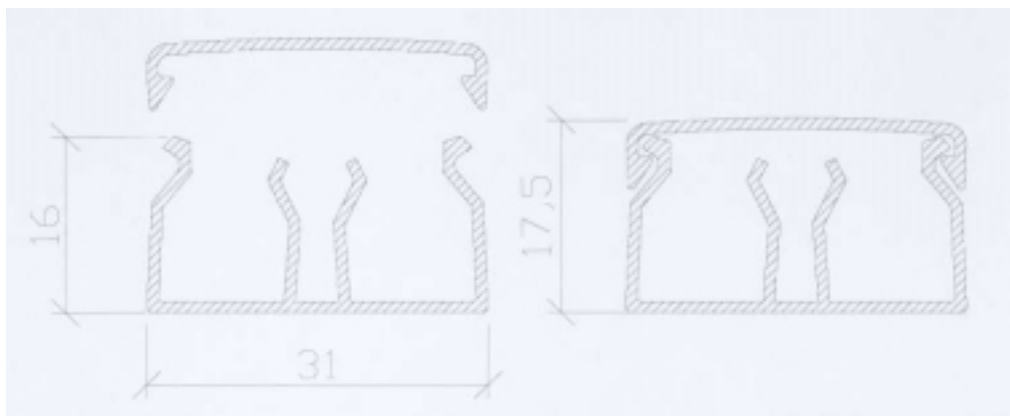

### **Profilo parabordi per pontili e marine**

*CODICE: 119*

**CARATTERISTICHE:**

**NOME:** Profilo parabordi  
**MATERIALE:** PVC Sh A 78/80  
**SETTORE:** Nautico  
**USO:** Parabordi per pontile  
**COLORI:** Nero, grigio, azzurro  
**DIMENSIONI:** 70x80

**Quantità minima:** 500 METRI  
**Taglio:** barre da 1 o 2 metri

**Profili a canale per passaggio cavi**

**CODICE:** 113

**CARATTERISTICHE:** profilo composto da 113 a e 113 b

**NOME:** Profilo 113 a  
**MATERIALE:** pvc rigido  
**SETTORE:** arredamento  
**USO:** canalina per passaggio cavi  
**COLORI:** bianco e nero  
**DIMENSIONI:** 39x17

**NOME:** Profilo 113 b  
**MATERIALE:** pvc rigido  
**SETTORE:** arredamento

USO: coperchio canalina  
COLORI: bianco e nero  
DIMENSIONI: 37,5x9  
TAGLIO: in barre

**Quantità minima:1000 metri**

**CODICE: \_\_\_\_\_ 76**

CARATTERISTICHE: profilo composto da 76 a e 76 b

NOME: Profilo 76a  
MATERIALE: pvc rigido  
SETTORE: arredamento  
USO: canalina per passaggio cavi  
COLORI: bianco e nero  
DIMENSIONI: 31x15

NOME: Profilo 76b  
MATERIALE: pvc rigido  
SETTORE: arredamento  
USO: coperchio canalina  
COLORI: bianco e nero  
DIMENSIONI: 31x6  
TAGLIO: in barre