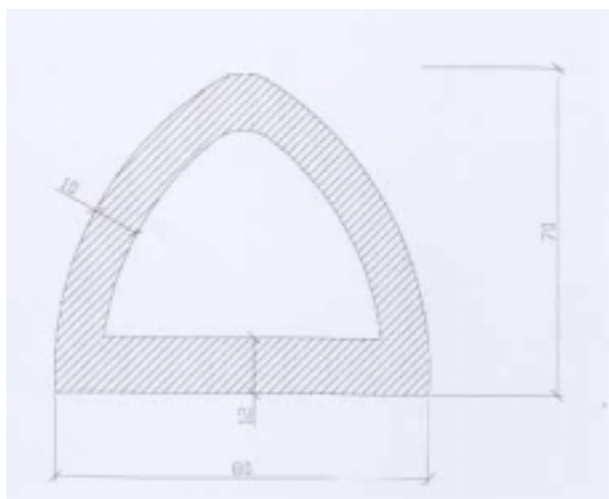

### **Profilo parabordi per pontili e marine**

*CODICE: 119*

**CARATTERISTICHE:**

**NOME:** Profilo parabordi  
**MATERIALE:** PVC Sh A 78/80  
**SETTORE:** Nautico  
**USO:** Parabordi per pontile  
**COLORI:** Nero, grigio, azzurro  
**DIMENSIONI:** 70x80

**Quantità minima:** 500 METRI  
**Taglio:** barre da 1 o 2 metri

**Profili a canale per passaggio cavi**

**CODICE:** 113

**CARATTERISTICHE:** profilo composto da 113 a e 113 b

**NOME:** Profilo 113 a  
**MATERIALE:** pvc rigido  
**SETTORE:** arredamento  
**USO:** canalina per passaggio cavi  
**COLORI:** bianco e nero  
**DIMENSIONI:** 39x17

**NOME:** Profilo 113 b  
**MATERIALE:** pvc rigido  
**SETTORE:** arredamento

USO: coperchio canalina  
COLORI: bianco e nero  
DIMENSIONI: 37,5x9  
TAGLIO: in barre

**Quantità minima:1000 metri**

**CODICE: \_\_\_\_\_ 76**

CARATTERISTICHE: profilo composto da 76 a e 76 b

NOME: Profilo 76a  
MATERIALE: pvc rigido  
SETTORE: arredamento  
USO: canalina per passaggio cavi  
COLORI: bianco e nero  
DIMENSIONI: 31x15

NOME: Profilo 76b  
MATERIALE: pvc rigido  
SETTORE: arredamento  
USO: coperchio canalina  
COLORI: bianco e nero  
DIMENSIONI: 31x6  
TAGLIO: in barre