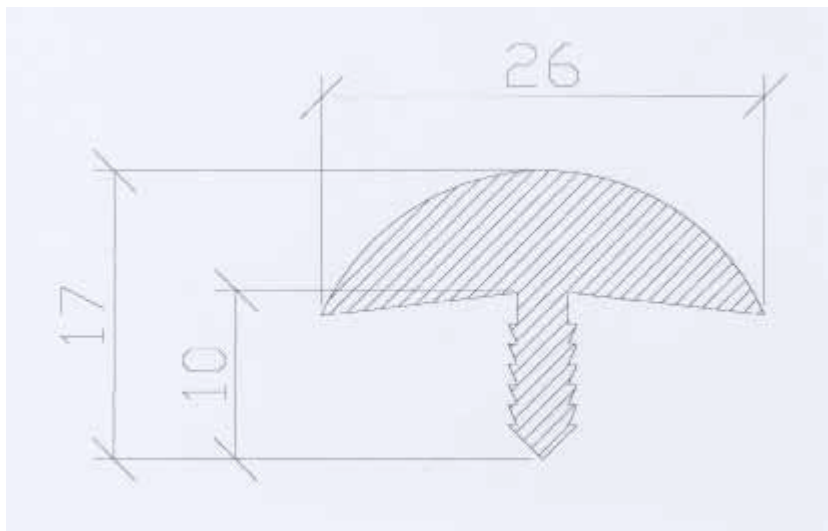

Profilo n.107/R (refilabile)

mm.	30
-----	----

Profilo 116

mm.	18,5
mm.	20,5
mm.	22

mm.	24
mm.	25

Profilo nobilitato FINITURA EFFETTO LEGNO

Noce inglese, noce chiaro, noce scuro, palissandro.

mm.	19,5
mm.	25,5