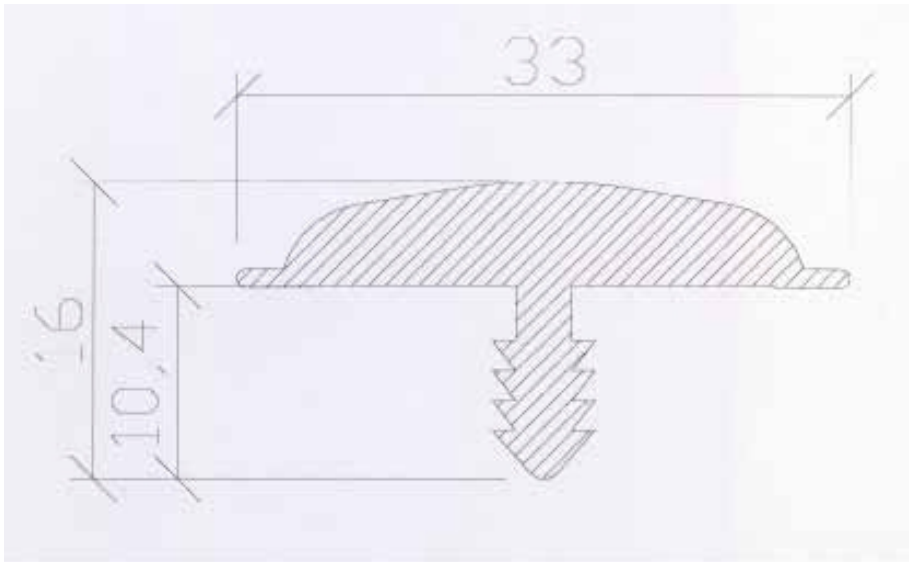

Articoli:

Profilo n.83

mm.	20
mm.	22
mm.	25
mm.	25,5
mm.	27
mm.	30
mm.	30,5
mm.	31

Finitura solo lucida

Profilo n.86

mm.	18,5	<u>Finitura solo lucida</u>
mm.	20	<u>Finitura solo lucida</u>
mm.	22	
mm.	22,5	
mm.	25,5	
mm.	26,5	

Profilo n.94

mm.	18	<u>Finitura solo lucida</u>
mm.	19	<u>Finitura solo lucida</u>
mm.	20	<u>Finitura solo luci</u>
mm.	25	<u>da</u>
mm.	30	

Profilo n.106

mm.	27
mm.	30

Profilo n.107

mm.	25
mm.	29

mm.	30
-----	----

Profilo n.107/R (refilabile)

mm.	30
-----	----

Profilo 116

mm.	18,5
mm.	20,5
mm.	22

mm.	24
mm.	25

Profilo nobilitato FINITURA EFFETTO LEGNO

Noce inglese, noce chiaro, noce scuro, palissandro.

mm.	19,5
mm.	25,5