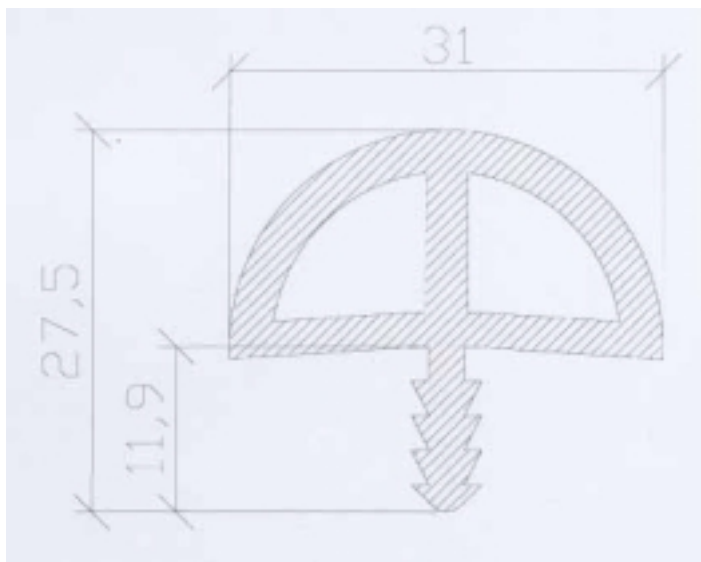

MAFILPLAST s.r.l.

Via Campo di Maggio 14
21022 Brunello (Varese)
Tel 0332.870610
FAX 0332.870564
Per informazioni: info@mafilplast.com

Profili Mobili

PROFILI bordo tavolo

Profili bordi tavoli, applicabili manualmente o mediante impianti automatici.

Articoli:

Profilo n.83

mm.	20
mm.	22
mm.	25
mm.	25,5
mm.	27
mm.	30
mm.	30,5
mm.	31

Finitura solo lucida

Profilo n.86

mm.	18,5	<u>Finitura solo lucida</u>
mm.	20	<u>Finitura solo lucida</u>
mm.	22	
mm.	22,5	
mm.	25,5	
mm.	26,5	