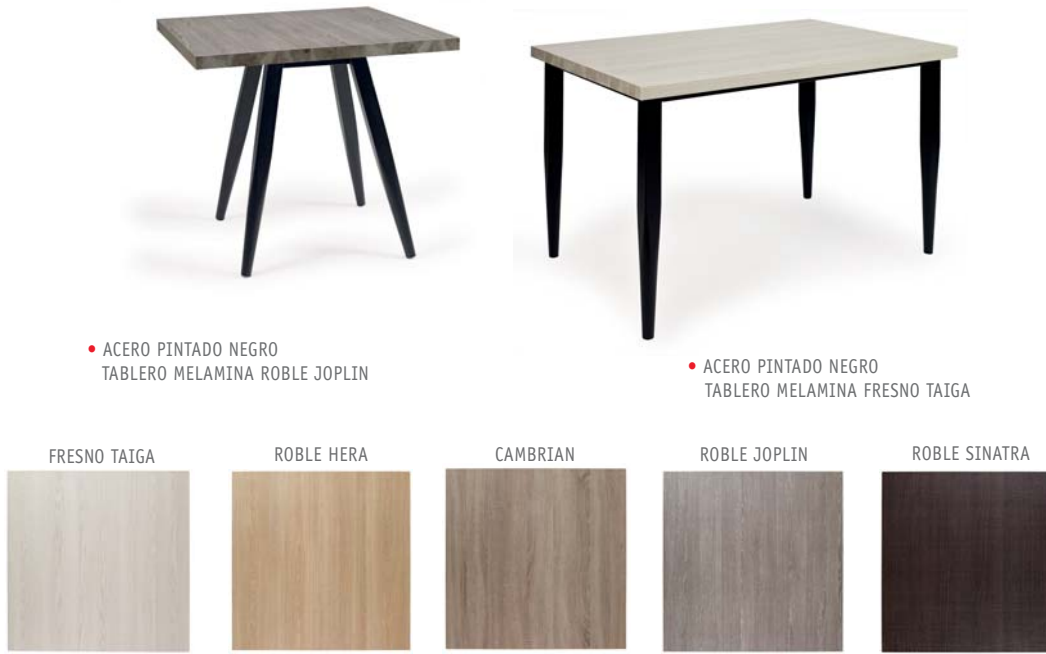

novedades
Interior

• ACERO PINTADO NEGRO
TABLERO MELAMINA CAMBRIAN
MESA DE 200 x 90 CON 2 PIES EN "V"

• ACERO PINTADO NEGRO
TABLERO MELAMINA CAMBRIAN
MESA DE 200 x 90 CON 2 PIES EN "V"

SERIE

BALTIMORE

ASIENTO TAPIZADO INDIANA ASIENTO MADERA LAMINADO ASIENTO MADERA MACIZO

ASIENTO MADERA MACIZO ASIENTO TAPIZADO PANAMÁ ASIENTO TAPIZADO INDIANA

SERIE

OREGON

ACERO PINTADO NEGRO CARCASA FORMICA ANTÁRTIDA ACERO PINTADO BLANCO CARCASA FORMICA CENIZA ACERO PINTADO DECO MADERA WENGUÉ CARCASA FORMICA NOGAL AMERICANO ACERO PINTADO DECO MADERA NATURAL CARCASA FORMICA ANTÁRTIDA

ORLANDO

ASIENTO TAPIZADO PANAMÁ ASIENTO MADERA LAMINADO ASIENTO MADERA MACIZO

ASIENTO TAPIZADO INDIANA ASIENTO MADERA MACIZO ASIENTO MADERA LAMINADO

MICHIGAN

ACERO PINTADO NEGRO TABLERO MELAMINA FRESNO TAIGA ACERO PINTADO GRIS CARCASA NOGAL VINTAGE ACERO PINTADO NEGRO CARCASA ROBLE VINTAGE ACERO PINTADO NEGRO CARCASA NOGAL VINTAGE ACERO PINTADO GRIS CARCASA ROBLE VINTAGE ACERO PINTADO NEGRO CARCASA NOGAL VINTAGE ACERO PINTADO GRIS CARCASA ROBLE VINTAGE ACERO PINTADO NEGRO CARCASA NOGAL VINTAGE

ORLANDO

ASIENTO MADERA LAMINADO ASIENTO TAPIZADO PANAMÁ ASIENTO TAPIZADO INDIANA

ASIENTO MADERA MACIZO ASIENTO TAPIZADO INDIANA ASIENTO TAPIZADO PANAMÁ

SANGHAI - V / SANGHAI

ACERO PINTADO NEGRO TABLERO MELAMINA ROBLE JOPLIN ACERO PINTADO NEGRO TABLERO MELAMINA FRESNO TAIGA FRESNO TAIGA ROBLE HERA CAMBRIAN ROBLE JOPLIN ROBLE SINATRA